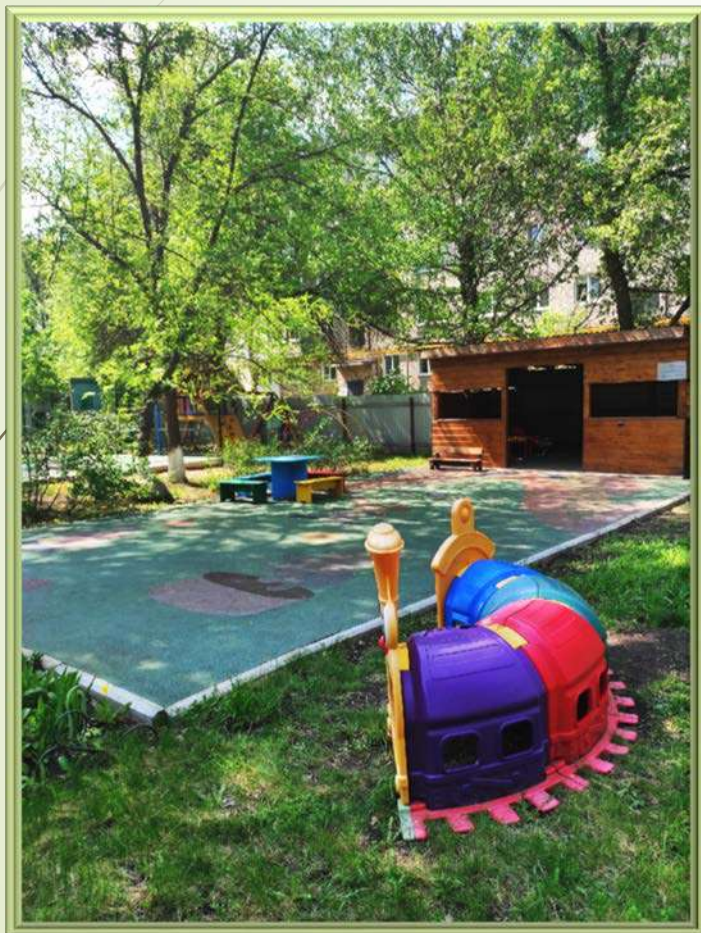

Наш участок

Заведующий МБДОУ «Детский сад №362» г.о.Самара

Калинина С.В.